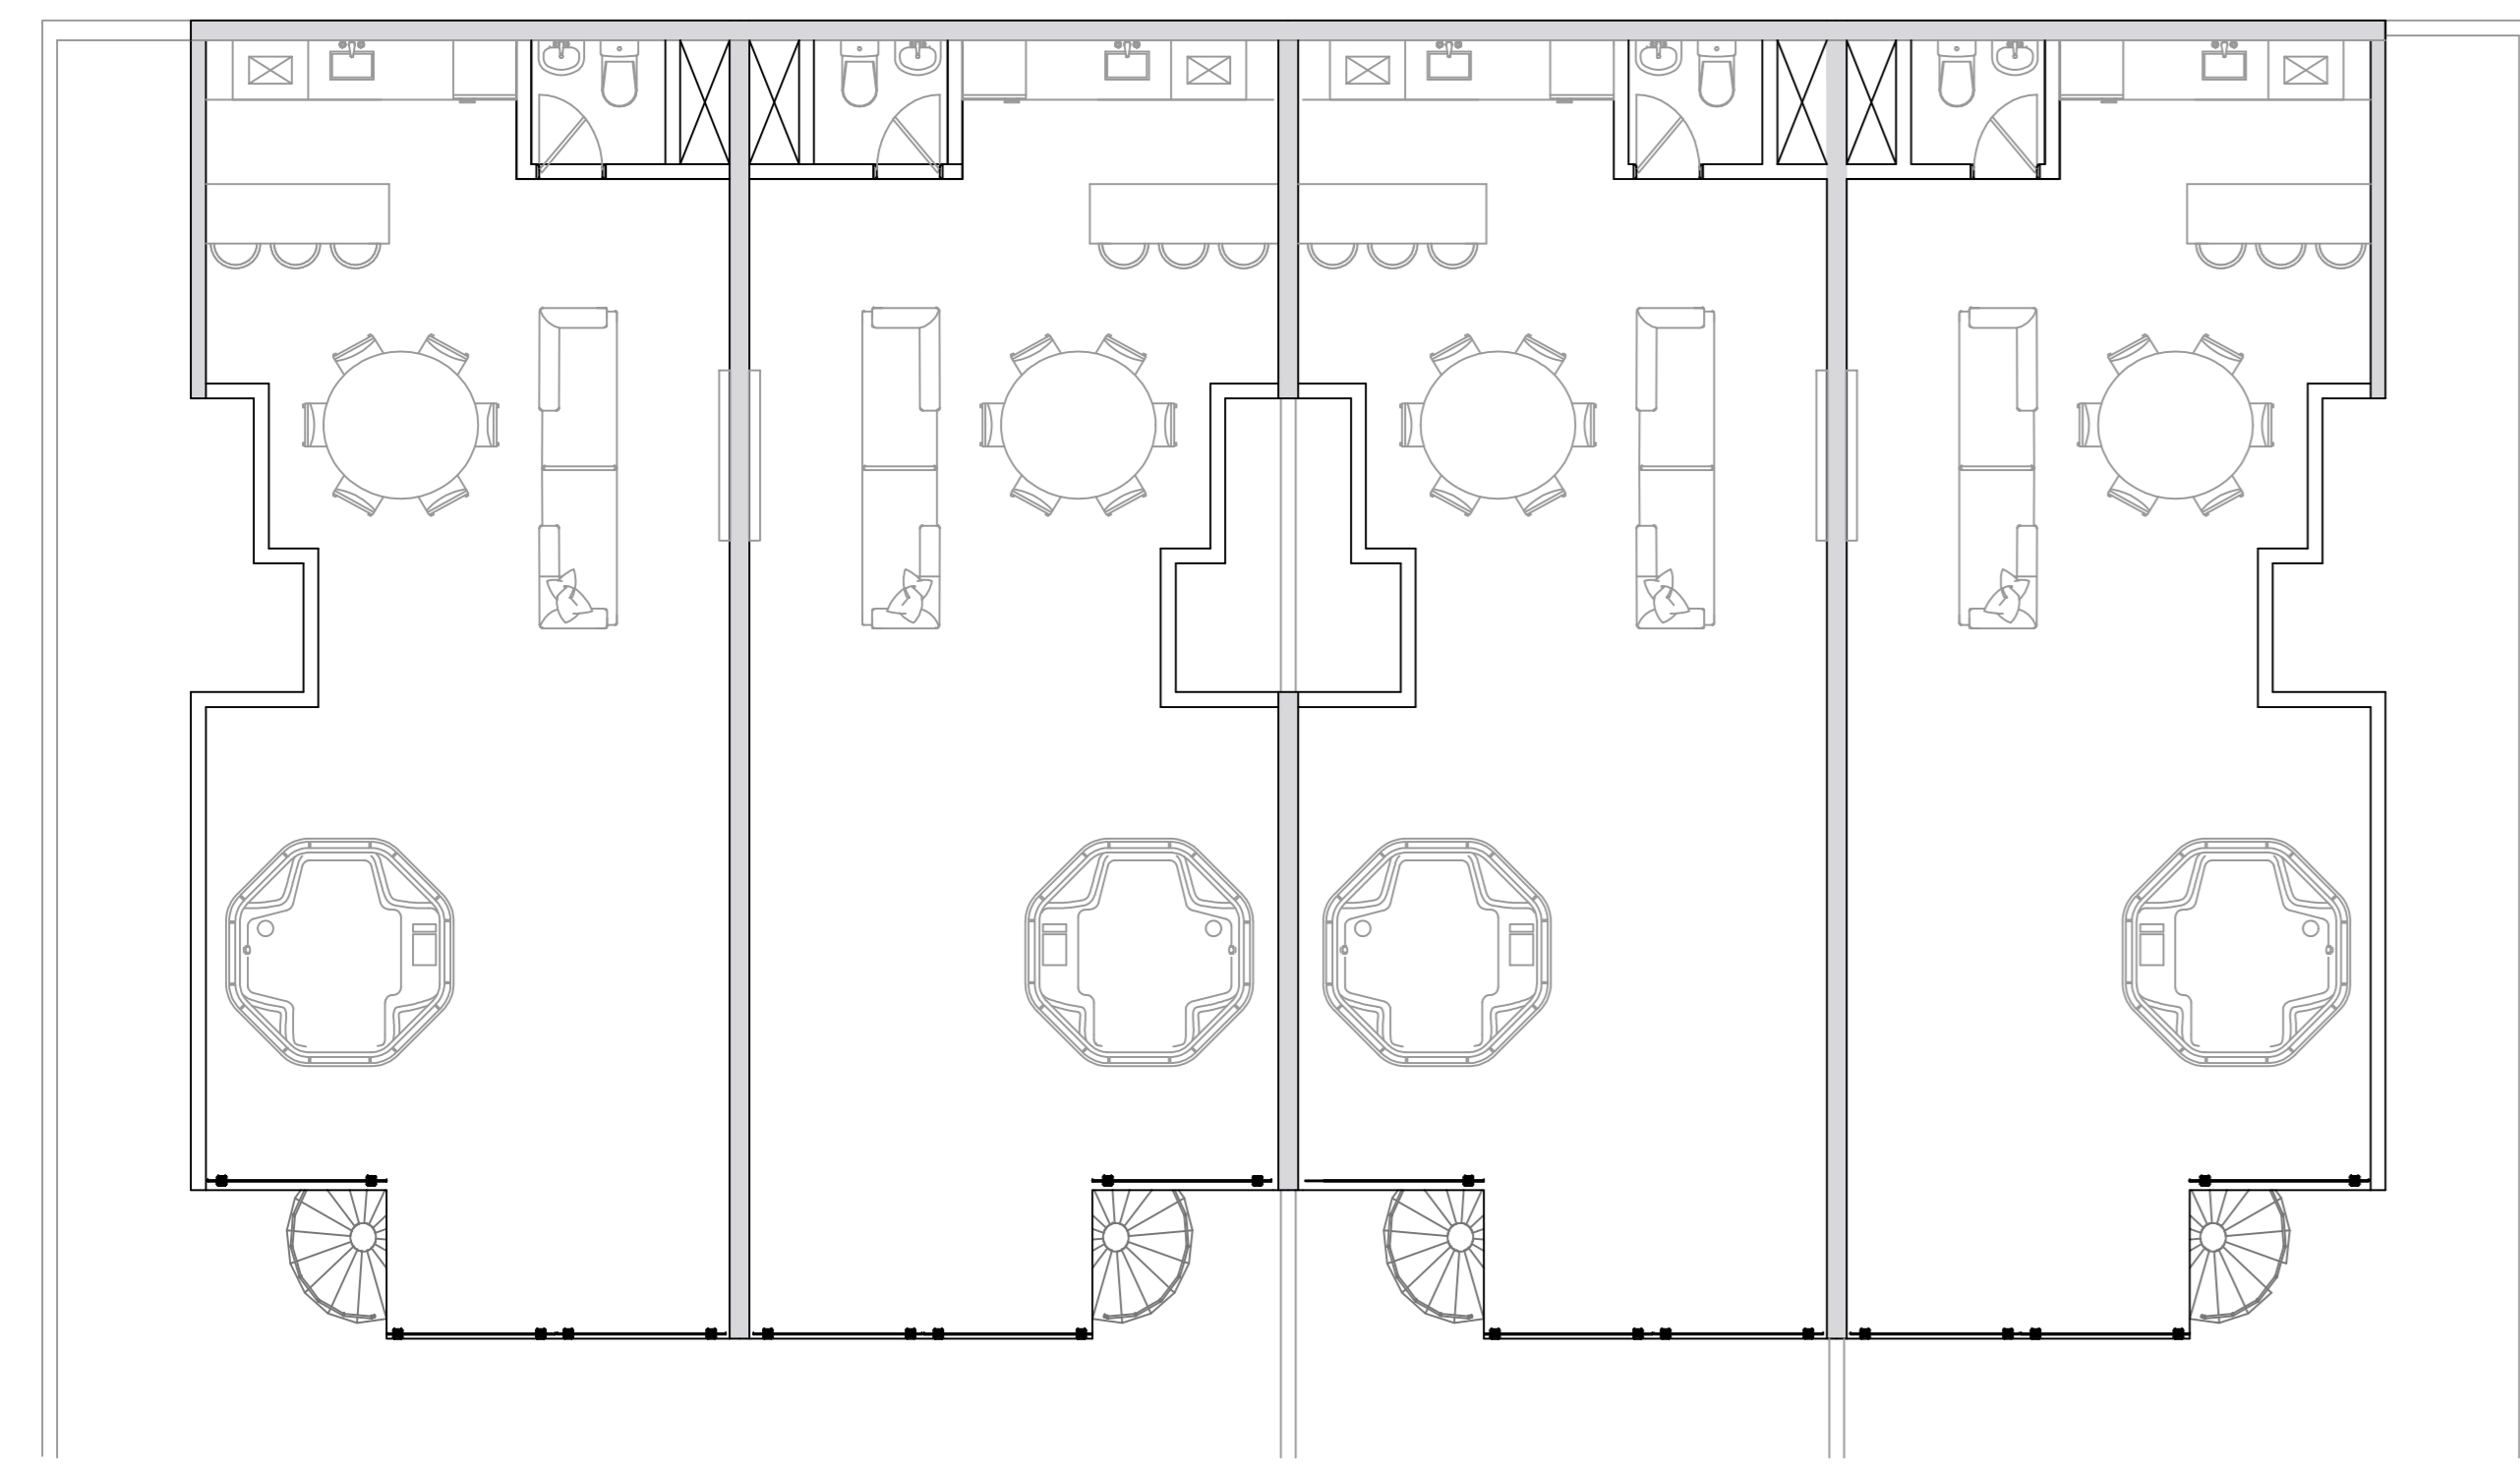

PLANTA MEZANINO
ESC.: 1:75